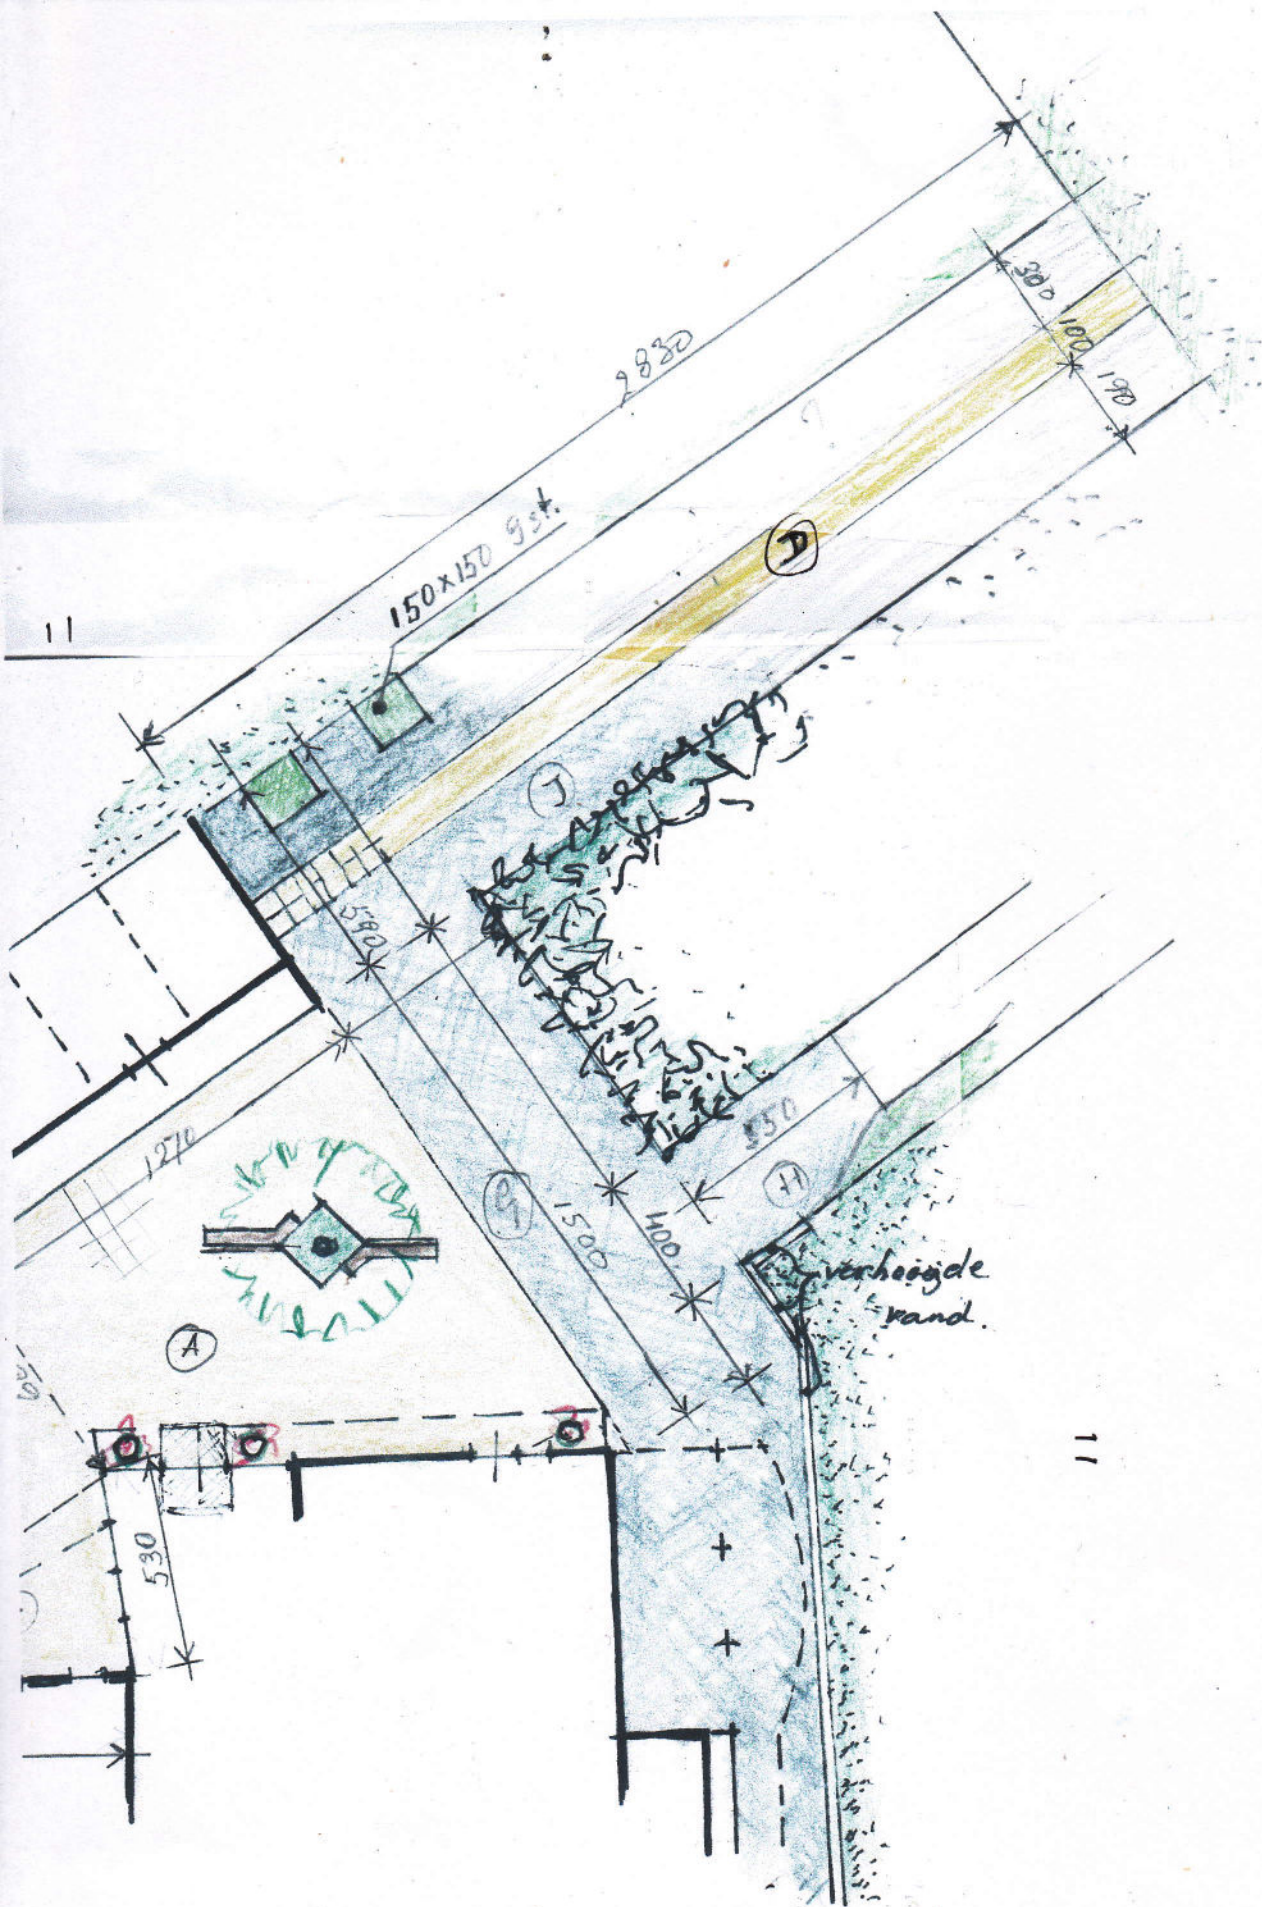

verhoogde  
rand.

Golfbaan Kromme Rijn Sumik  
 Voorstel bestrating plein hoofdentre-  
 schaal 1:200 juli 2023 tekening 3.

Golfbaan Kromme Rijn Baumik  
 Voorstel bestrating plein hoofdentree  
 schaal 1:200 juli 2023 tekening 3.